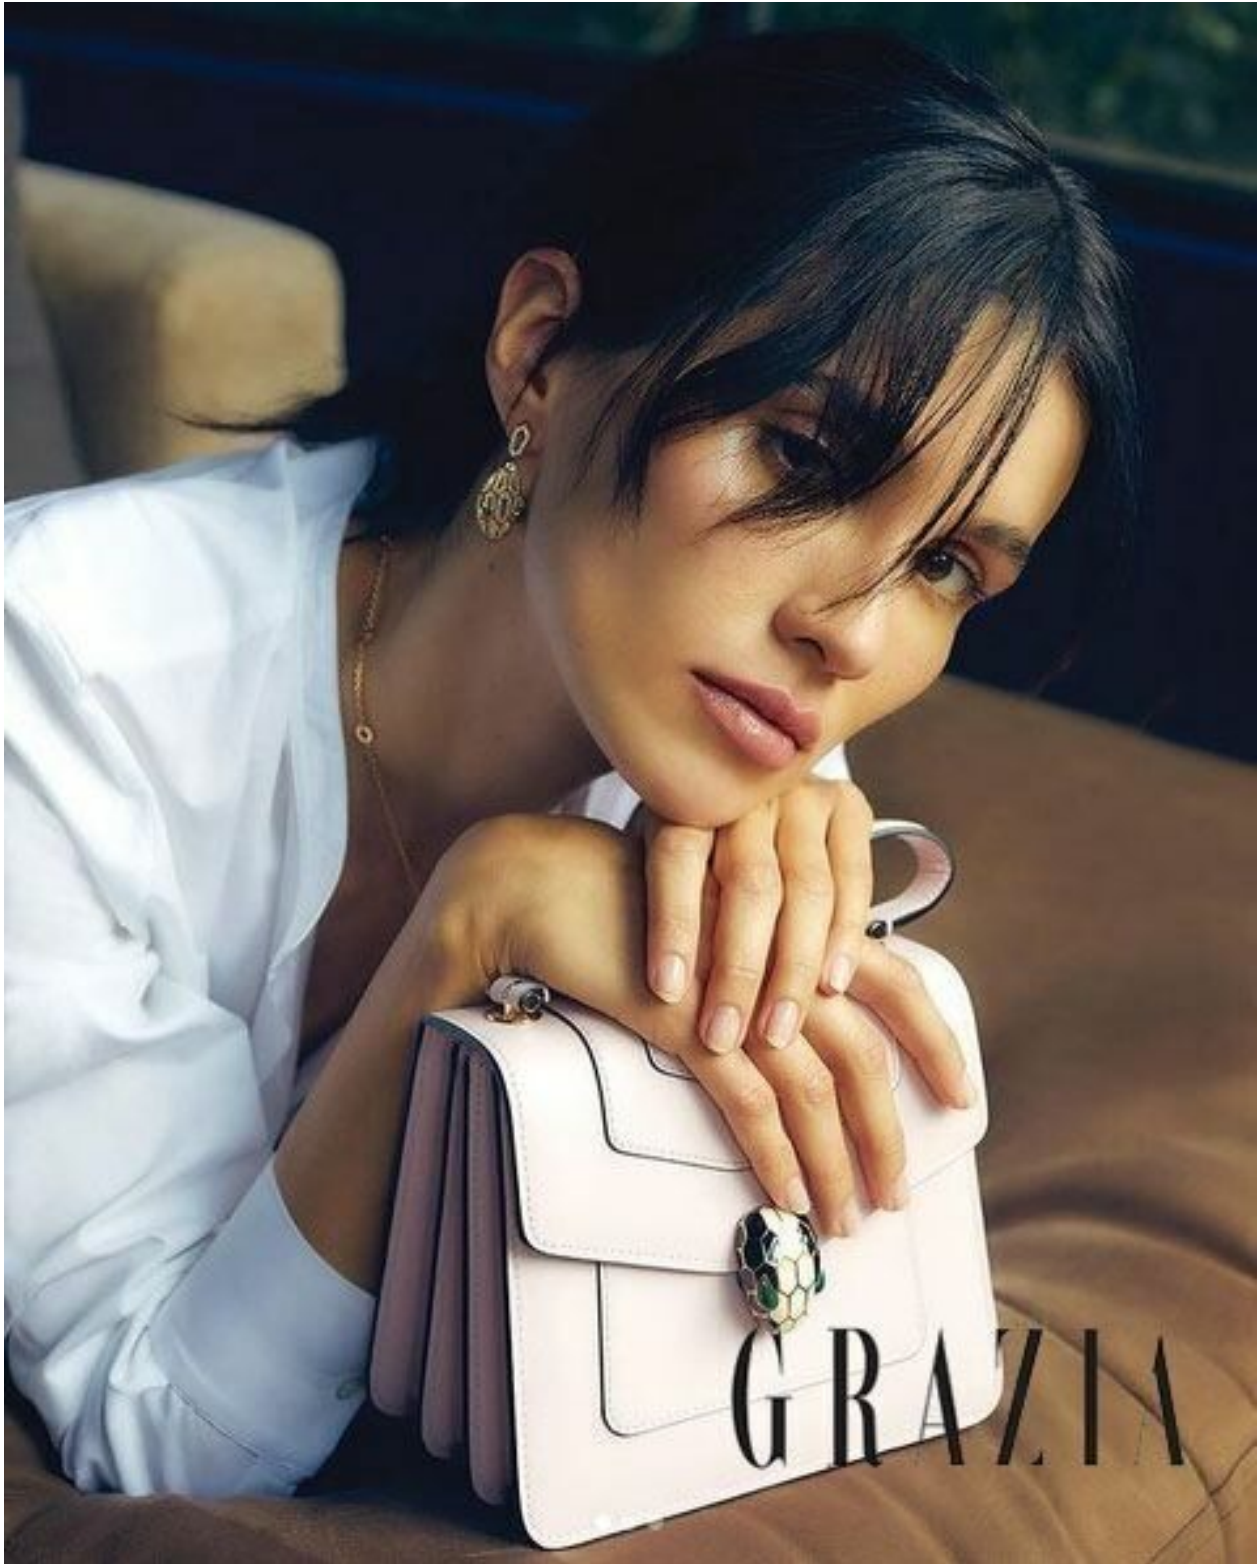

ELIZABETH VALDEZ

height 177 cm · bust 85 cm · cup B · waist 60 cm · hips 90 cm · dress 36
shoes size 39 · hair brown · eyes brown