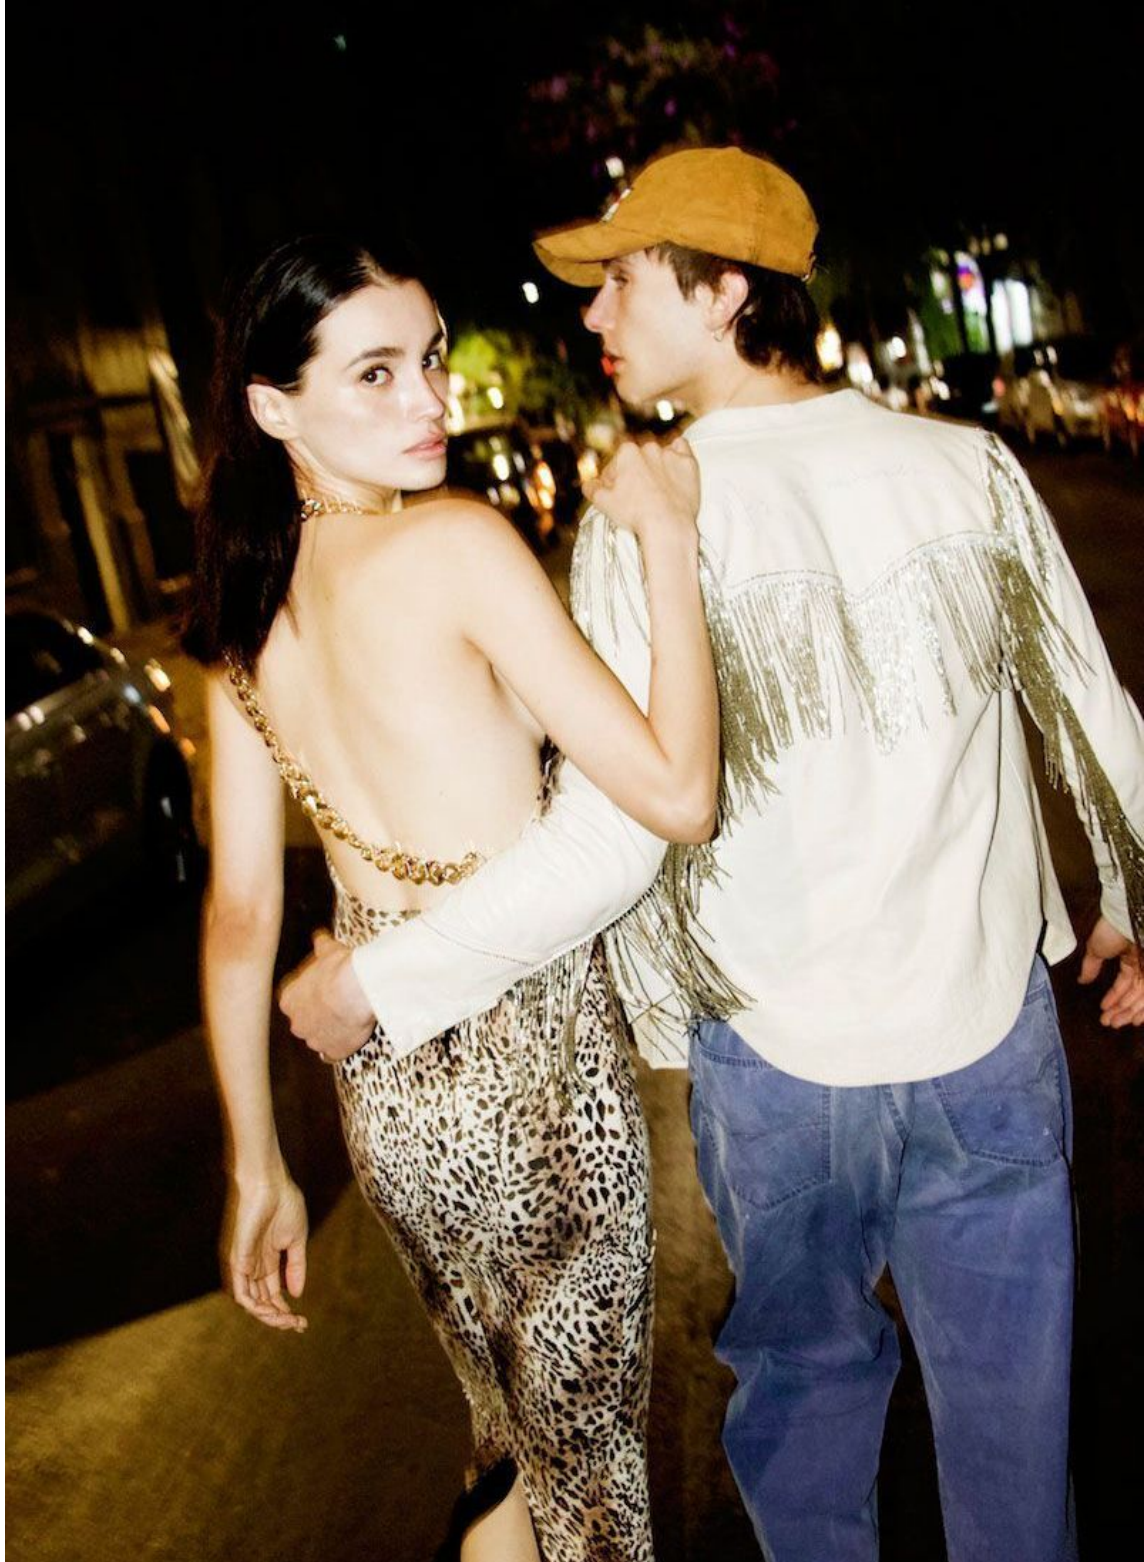

ELIZABETH VALDEZ

height 177 cm · bust 85 cm · cup B · waist 60 cm · hips 90 cm · dress 36
shoes size 39 · hair brown · eyes brown