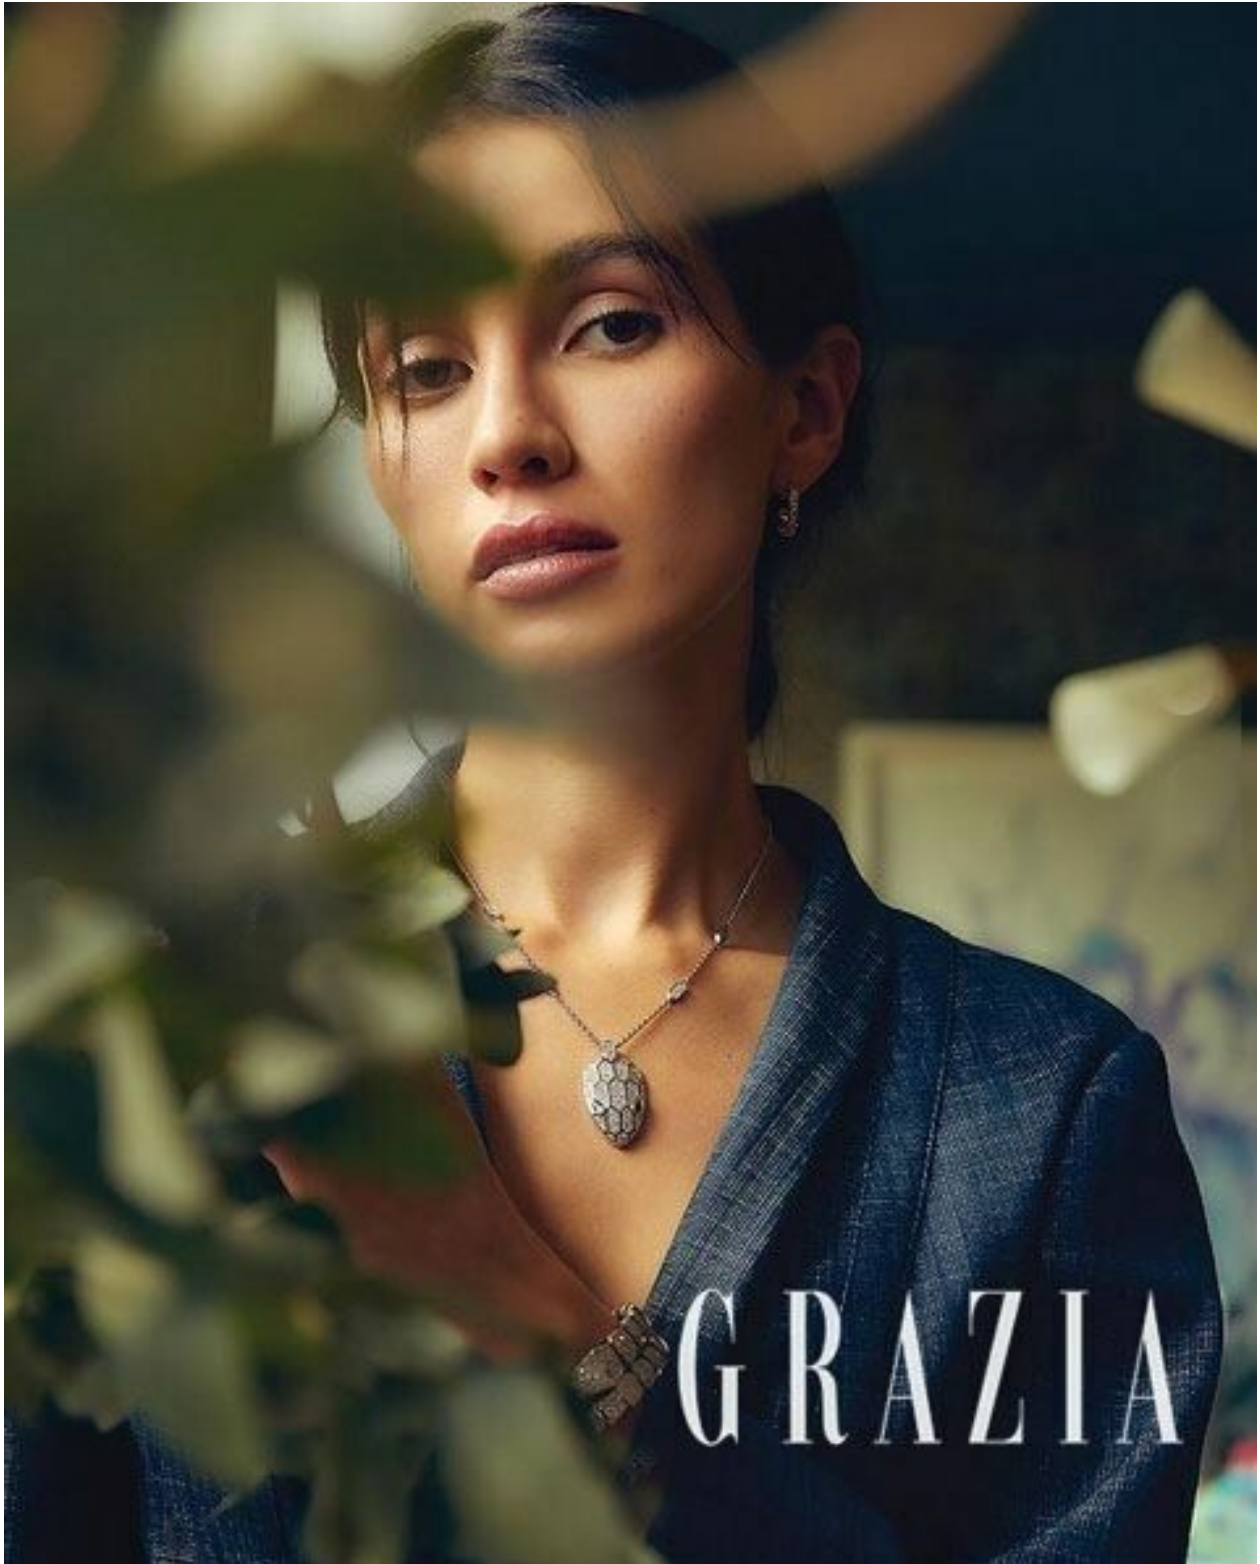

ELIZABETH VALDEZ

height 177 cm · bust 85 cm · cup B · waist 60 cm · hips 90 cm · dress 36
shoes size 39 · hair brown · eyes brown