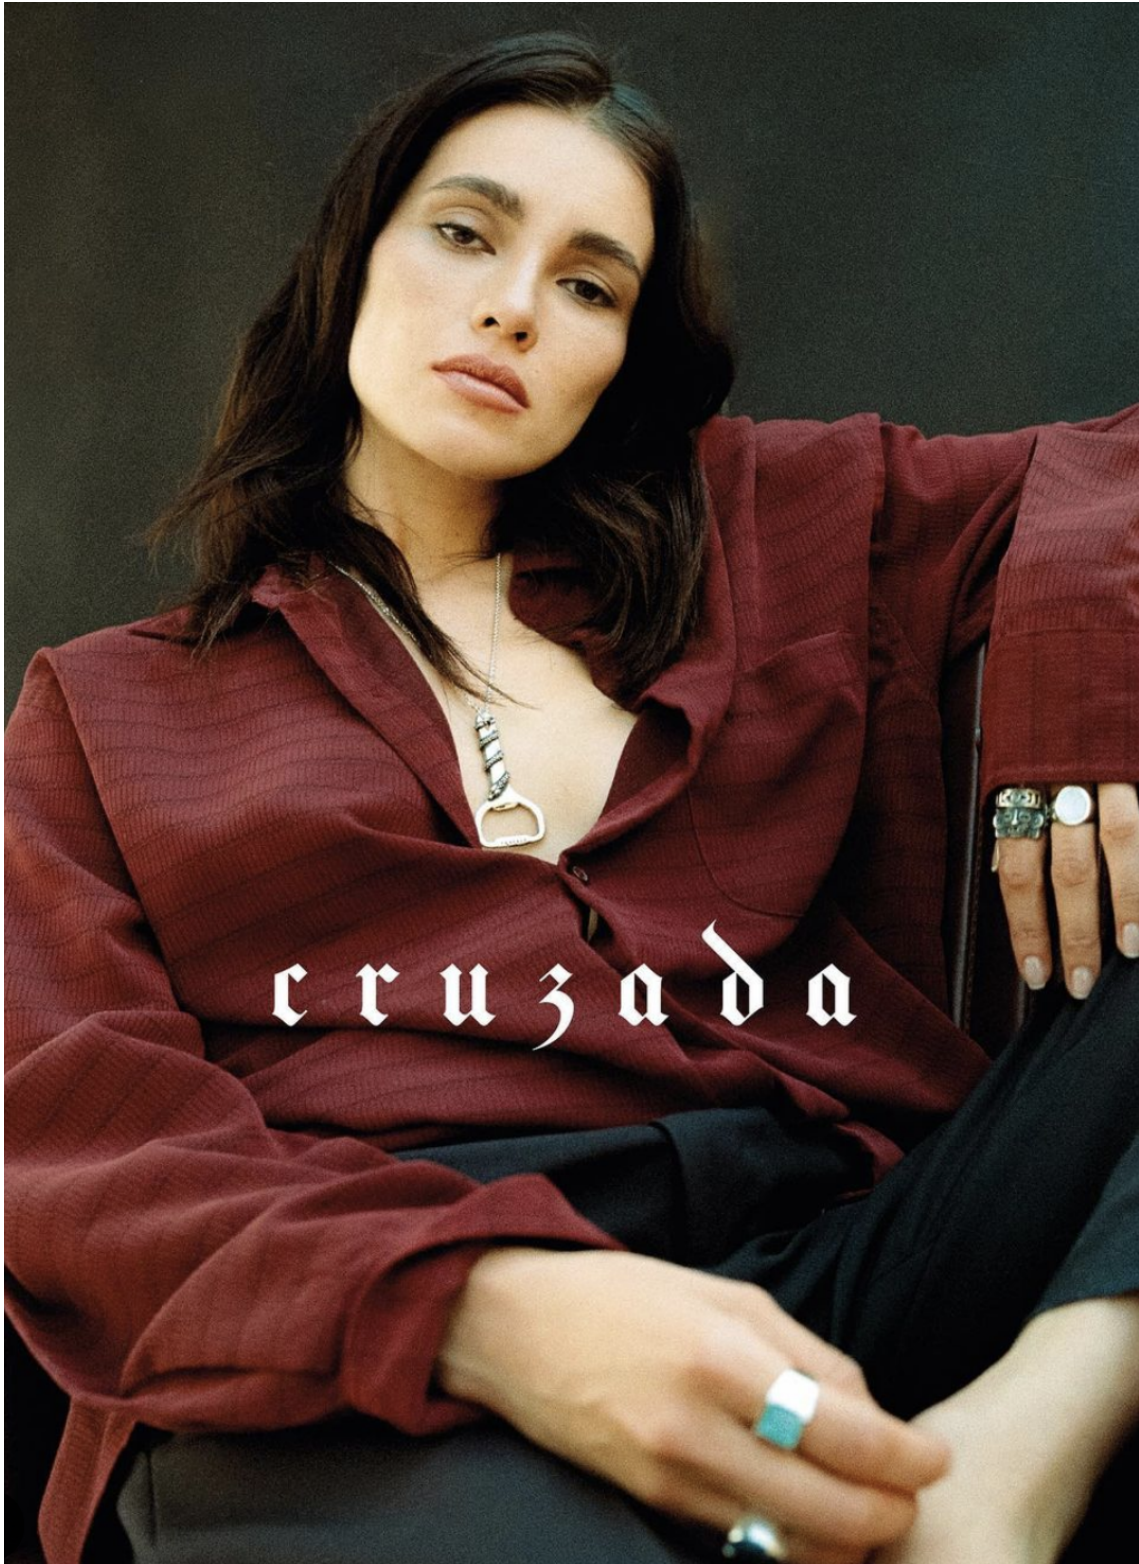

ELIZABETH VALDEZ

height 177 cm · bust 85 cm · cup B · waist 60 cm · hips 90 cm · dress 36
shoes size 39 · hair brown · eyes brown